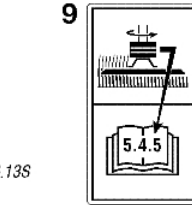

OM 63C/6,5M Cat. 2004 - Klebzettel

0246.13S

Bild Nr.	Anz.	Teilenummer	Beschreibung	Technische Nachricht
1	1	G14357428E0	Etikette	
2	1	G14356699E0	Etikette	
3	1	G14358415E0	Etikette	
5	1	G14358418E0	Etikette	
6	1	G14358460E0	Etikette	
7	1	G14358417E0	Etikette	
8	1	G14358416E0	Etikette	
9	1	G14360118E0	Etikette	