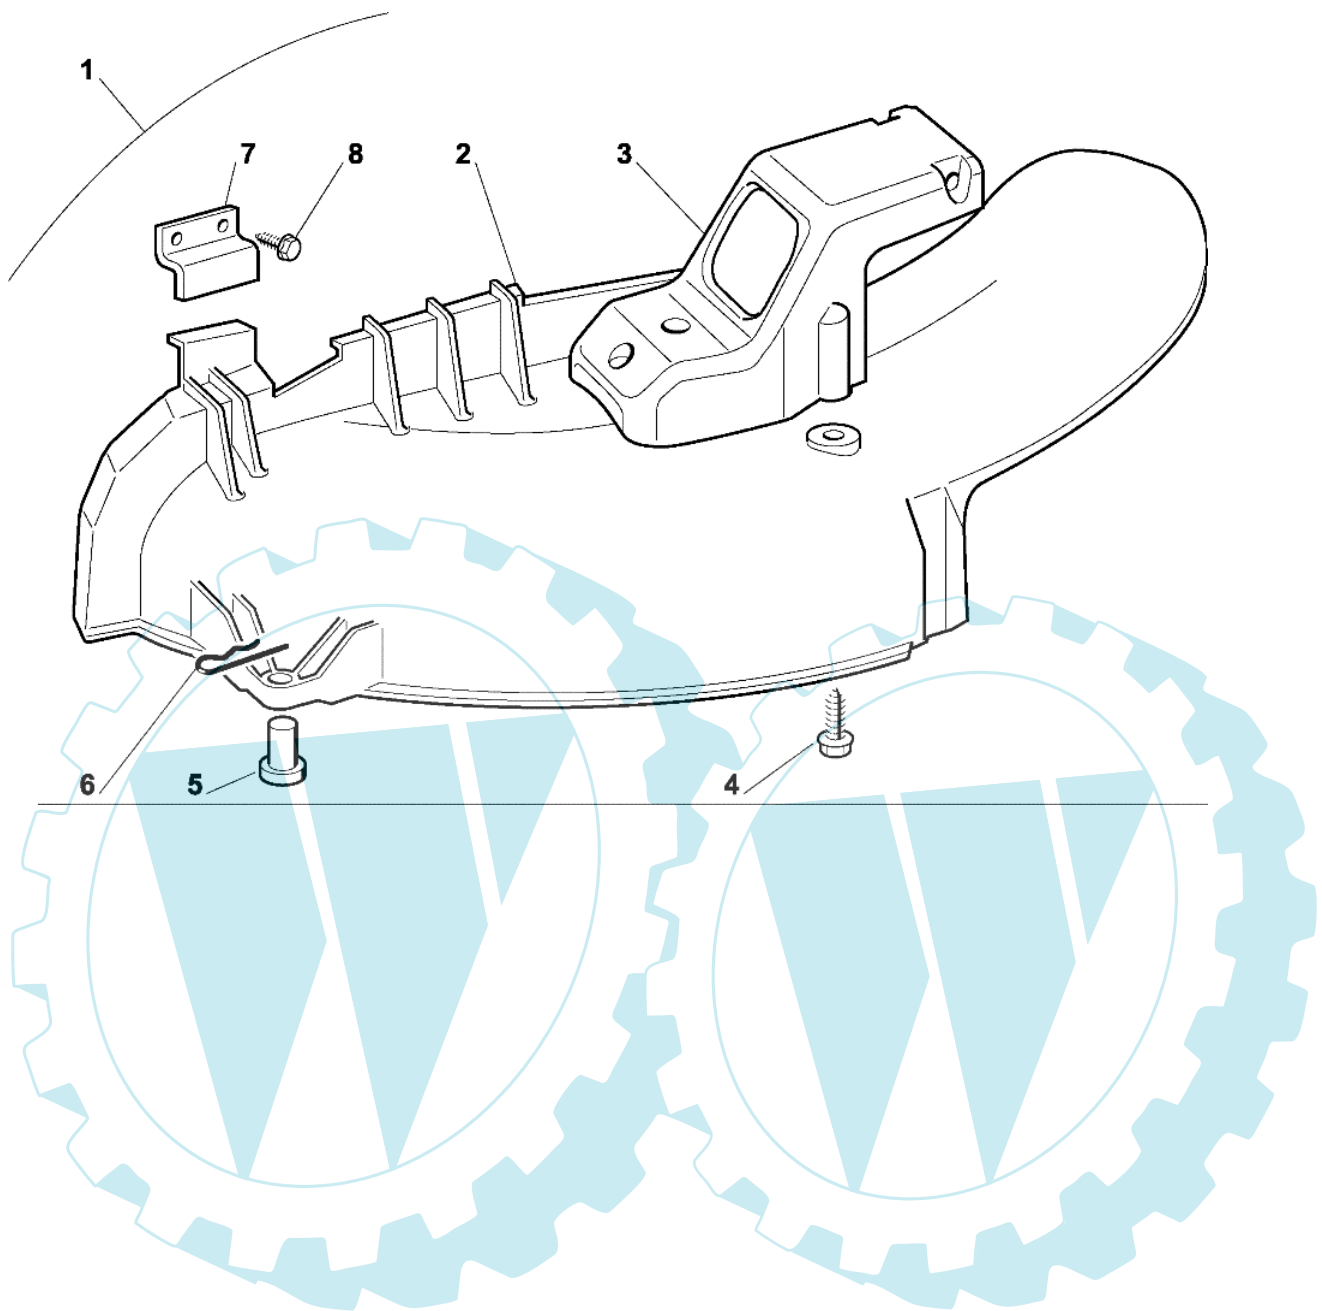

OM 63C/6,5M Cat. 2004 - Elektrischeile

Bild Nr.	Anz.	Teilenummer	Beschreibung	Technische Nachricht
1	1	G84040123E0	Kabel	
2	1	G27722352E0	Lochkarte	
3	1	G33340033E0	Schmelzdraht	
4	1	G18450065E1	Schalter	
5	1	G18400861E0	Zwinge	
6	1	G18565351E0	Schultz	
7	1	G18210016E0	Schlüssel	
8	1	G18736111E0	Relais	
9	2	G12791213E0	Schraube	
10	2	G12292102E0	Mutter	
11	1	G27065060E0	Kabel	
12	1	G19700046E0	Schalter	
13	3	G19410606E0	Schalter	
14	1	G18120004E0	Batterie	
15	1	G27430572E0	Feder	
16	1	G18564861E1	Stecker	
17	1	G25430239E1	Feder	
18	6	G33320506E0	Kabelbefestigung	
19	1	G82180053E0	Sammlerladegeaet uk	
20	1	-	Nicht verfügbar für diesen produkt	

OM 63C/6,5M Cat. 2004 - Zubehoere nach afrage

Bild Nr.	Anz.	Teilenummer	Beschreibung	Technische Nachricht
1	1	G99900035E0	Kitmulching	
2	1	G27140052E0	Deflektor	
3	1	G27230201E0	Kern	
4	1	G12735410E0	Schraube	
5	1	G25510022E0	Stift	
6	1	G24487998E0	Federstecker	
7	1	G27772139E0	Bride	
8	2	G12735110E0	Schraube	