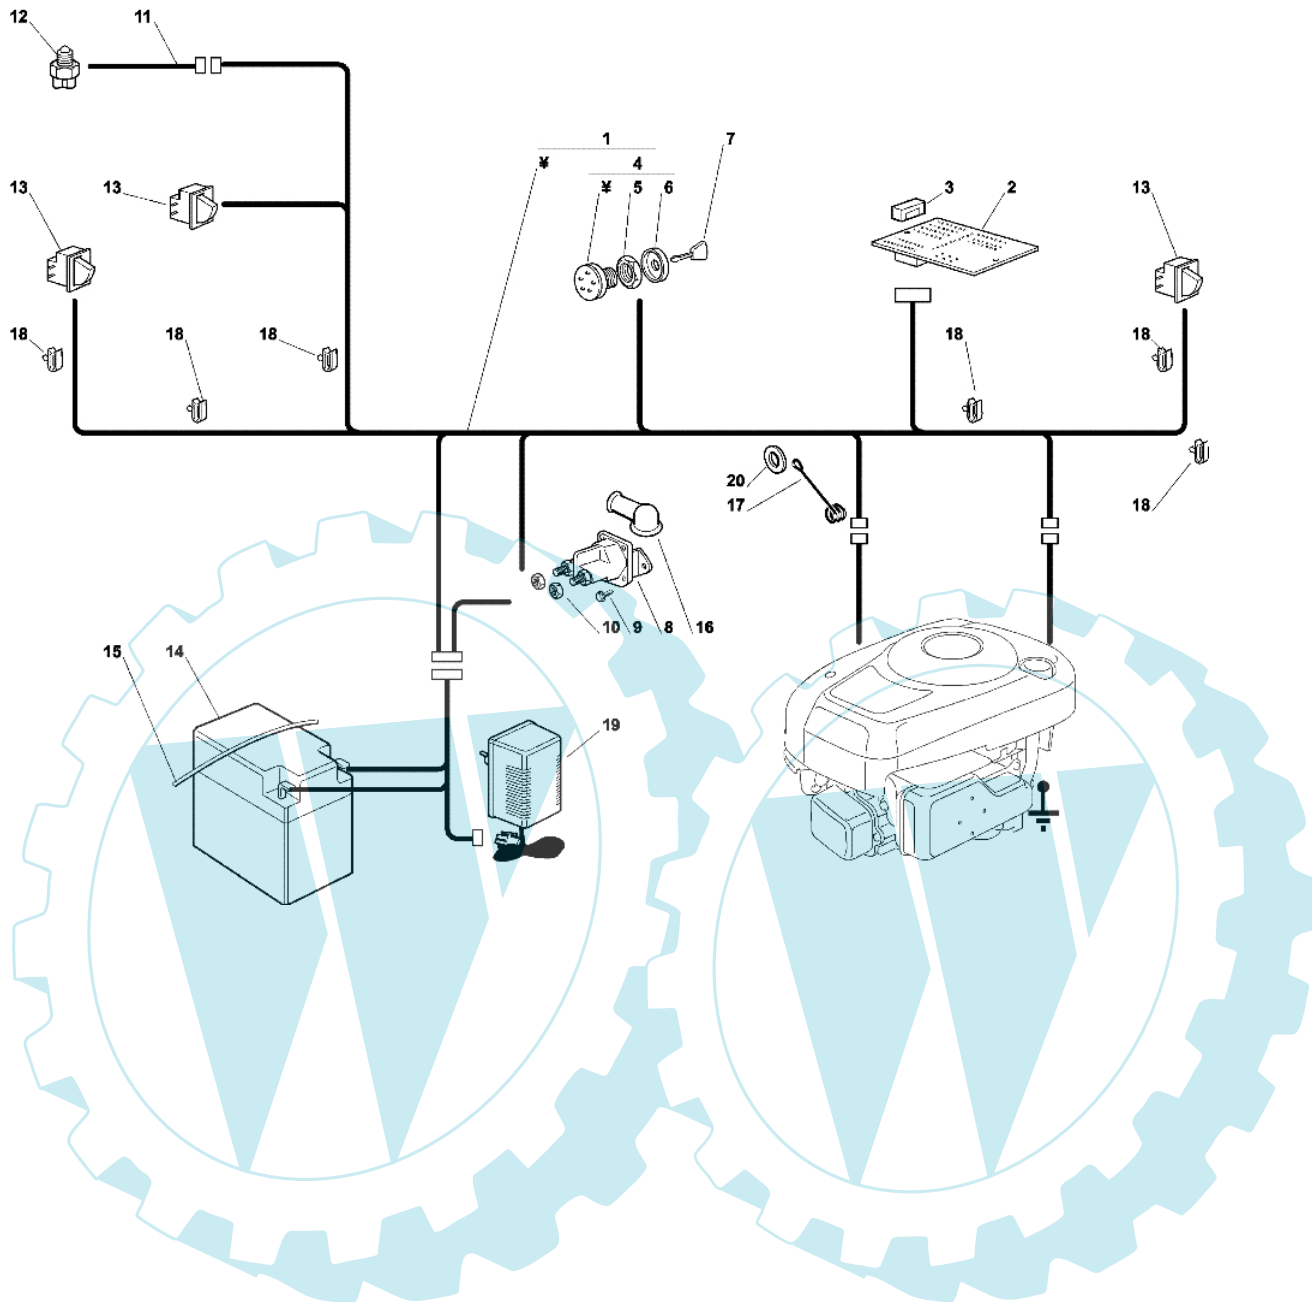

OM 63C/6,5M Cat. 2004 - Elektrischeile

Bild Nr.	Anz.	Teilenummer	Beschreibung	Technische Nachricht
1	1	G84040123E0	Kabel	
2	1	G27722352E0	Lochkarte	
3	1	G33340033E0	Schmelzdraht	
4	1	G18450065E1	Schalter	
5	1	G18400861E0	Zwinge	
6	1	G18565351E0	Schultz	
7	1	G18210016E0	Schlüssel	
8	1	G18736111E0	Relais	
9	2	G12791213E0	Schraube	
10	2	G12292102E0	Mutter	
11	1	G27065060E0	Kabel	
12	1	G19700046E0	Schalter	
13	3	G19410606E0	Schalter	
14	1	G18120004E0	Batterie	
15	1	G27430572E0	Feder	
16	1	G18564861E1	Stecker	
17	1	G25430239E1	Feder	
18	6	G33320506E0	Kabelbefestigung	
19	1	G82180053E0	Sammlerladegeaet uk	
20	1	-	Nicht verfügbar für diesen produkt	

OM 63C/6,5M Cat. 2004 - Zubehoere nach afrage

Bild Nr.	Anz.	Teilenummer	Beschreibung	Technische Nachricht
1	1	G99900035E0	Kitmulching	
2	1	G27140052E0	Deflektor	
3	1	G27230201E0	Kern	
4	1	G12735410E0	Schraube	
5	1	G25510022E0	Stift	
6	1	G24487998E0	Federstecker	
7	1	G27772139E0	Bride	
8	2	G12735110E0	Schraube	