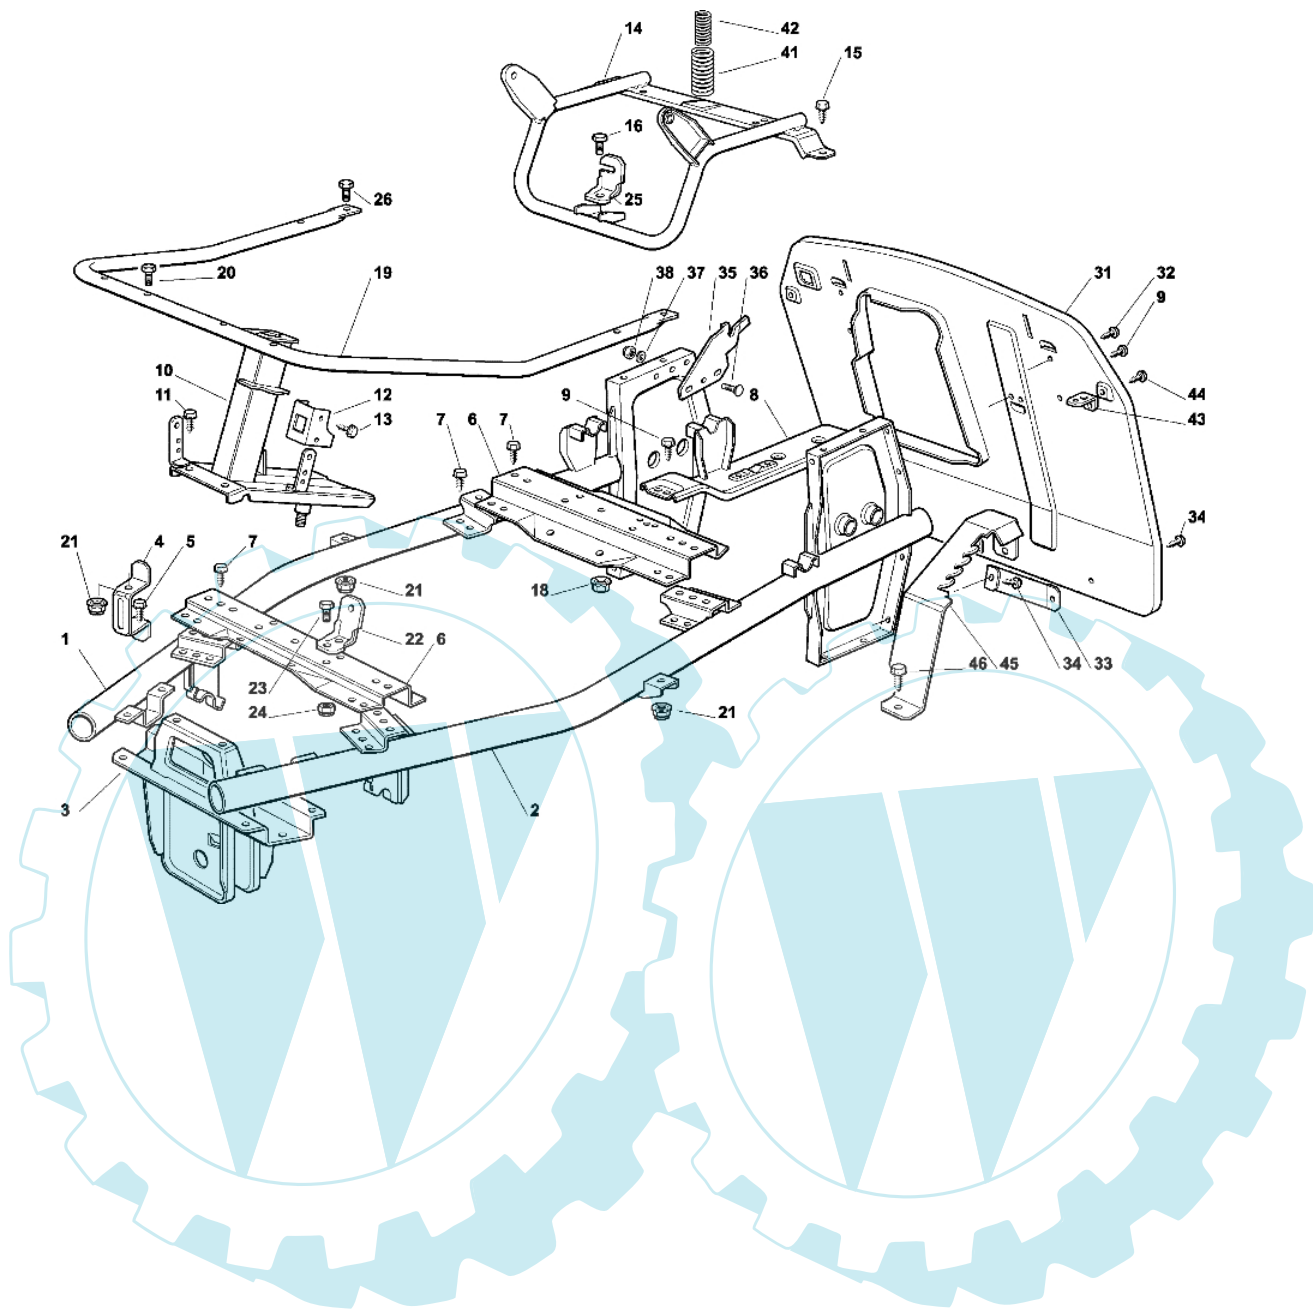

OM 63C/6,5M Cat. 2004 - Rahmensatz

Bild Nr.	Anz.	Teilenummer	Beschreibung	Technische Nachricht
1	1	G84318401E0	Laengstraeger	
2	1	G84318403E0	Laengstraeger	
3	1	G84783015E1	Halter	
4	1	G27772121E0	Bride	
5	1	G12735121E0	Schraube	
6	1	G27650115E1	Verstaerkung	
7	1	G12735121E0	Schraube	
8	1	G84650105E0	Verstaerkung	
9	1	G12735121E0	Schraube	
10	1	G84783017E2	Halter	
11	1	G12735121E0	Schraube	
12	1	G27772095E0	Bride	
13	1	G12735105E0	Schraube	
14	1	G84801117E1	Halter	
15	1	G12735121E0	Schraube	
16	1	G12793701E0	Schraube	
18	1	G12293201E0	Mutter	
19	1	G27869057E0	Halter	
20	1	G12792099E0	Schraube	
21	1	G12154510E0	Mutter	
22	1	G27773077E0	Winkel	
23	1	G12791011E0	Schraube	
24	1	G12154510E0	Mutter	
25	1	G27753081E0	Winkel	
26	1	G12791500E0	Schraube	
31	1	G84545061E0	Platte	
32	1	G12735121E0	Schraube	
33	1	G27650111E0	Verstaerkung	
34	1	G12735121E0	Schraube	
35	1	G27772131E0	Bride	
36	1	G12818690E0	Schraube	
37	1	G12521350E0	Scheibe	
38	1	G12155000E0	Mutter	
41	1	G27430567E0	Feder	
42	1	G27430569E1	Feder	
43	1	G27753073E0	Winkel	
44	1	G127926000E0	Schraube	
45	1	G27734059E0	Zahnbogen	
46	1	G12735121E0	Schraube	