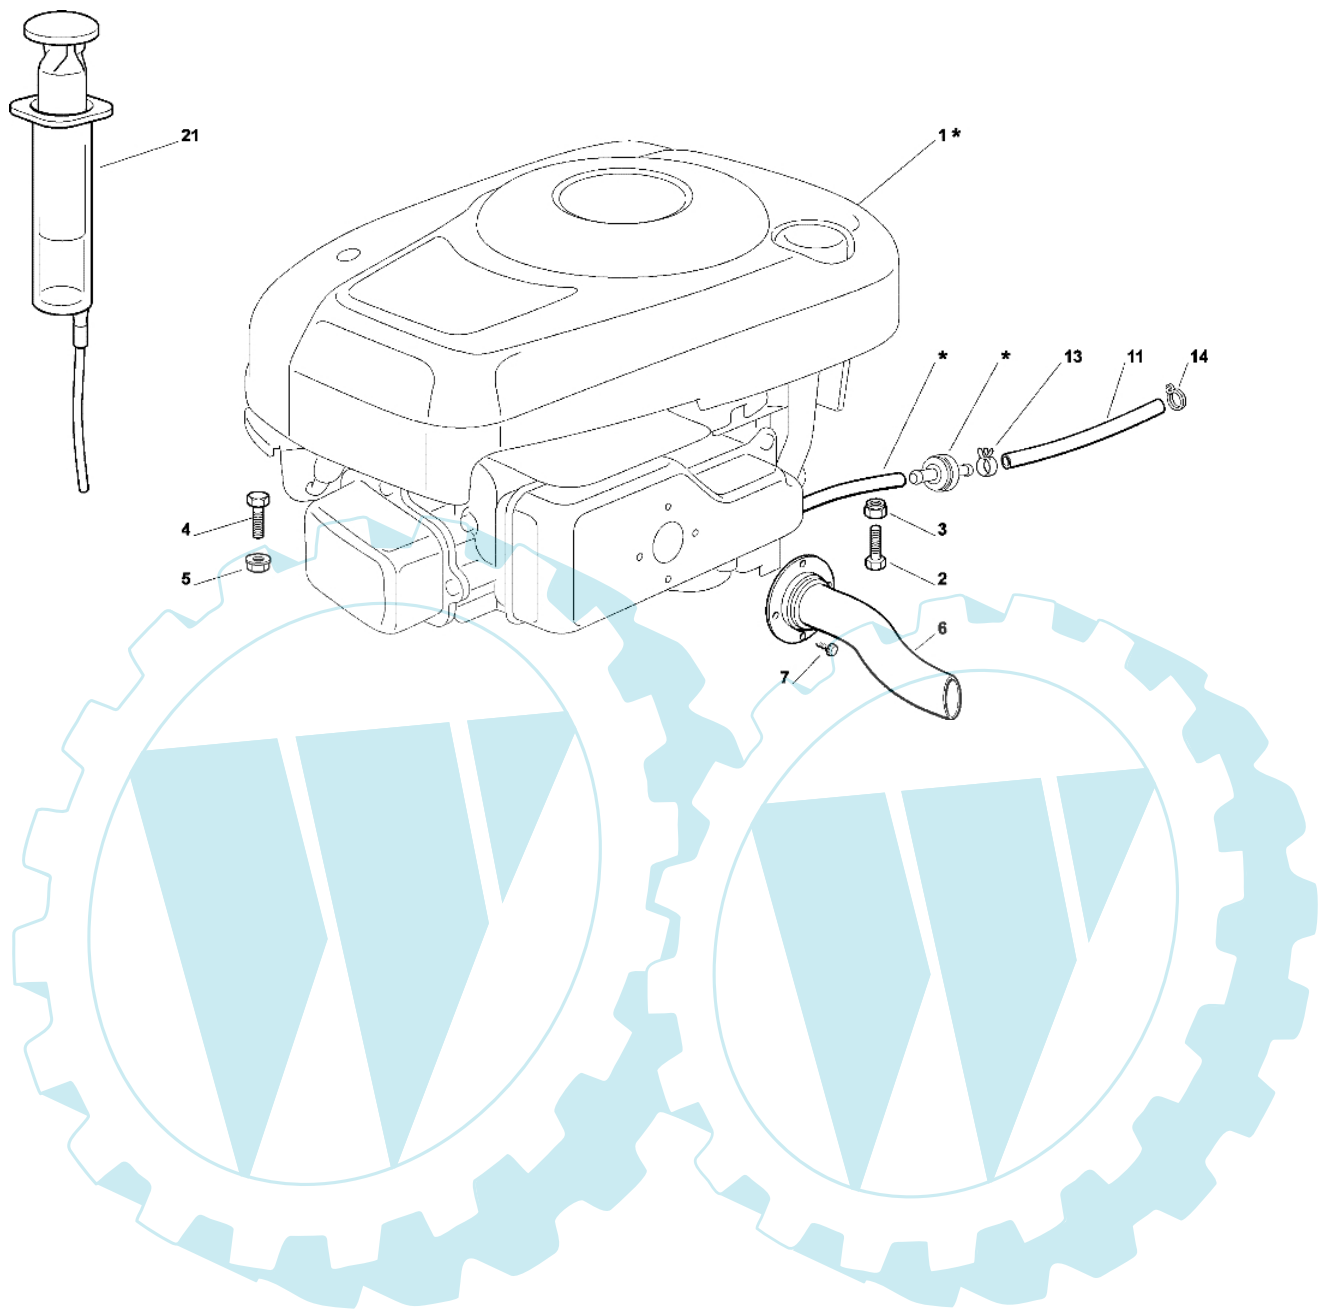

OM 63C/6,5M Cat. 2004 - Bremse und wechsel antrieb

Bild Nr.	Anz.	Teilenummer	Beschreibung	Technische Nachricht
1	1	G27500051E0	Fusshebel	
2	1	G27670054E0	Scheibe	
3	1	G12521350E0	Scheibe	
4	1	G12154210E1	Mutter	
5	1	G84503005E0	Fusshebel	
6	1	G12791200E0	Schraube	
7	1	G25110269E0	Buegeldeckel	
8	1	G84207105E0	Kabel	
9	1	G27034064E0	Stange	
10	1	G27395050E1	Griff	
11	1	G25670011E0	Scheibe	
12	1	G12155000E0	Mutter	
13	1	G27430564E0	Feder	
14	1	G12292102E0	Mutter	
15	1	G27670055E0	Scheibe	
16	1	G12523060E0	Scheibe	
31	1	G84001021E0	Achsschenkel	
32	1	G27546015E1	Platte	
33	1	G127926000E0	Schraube	
34	1	G84317071E0	Hebel	
35	1	G27430570E1	Feder	
36	1	G12674700E0	Schraube	
37	1	G12154510E0	Mutter	
38	1	G25394510E0	Griff	
39	1	G27034063E0	Stange	
40	1	G22746601E0	Gelenk	
41	1	G12155000E0	Mutter	
42	1	G24487997E0	Federstecker	
43	1	G25670011E0	Scheibe	

OM 63C/6,5M Cat. 2004 - Motor

Bild Nr.	Anz.	Teilenummer	Beschreibung	Technische Nachricht
1	1	-	Nicht verfügbar für diesen produkt	
2	1	G12691900E0	Schraube	
3	1	G12155000E0	Mutter	
4	2	G12691100E0	Schraube	
5	2	G12293201E0	Mutter	
6	1	G84869053E0	Rohr	
7	4	G12735111E0	Schraube	
11	1	G38780530E2	Rohr	
13	1	G18375051E1	Schelle	
14	1	G18375053E0	Schelle	
21	1	G18718000E0	Spritze	