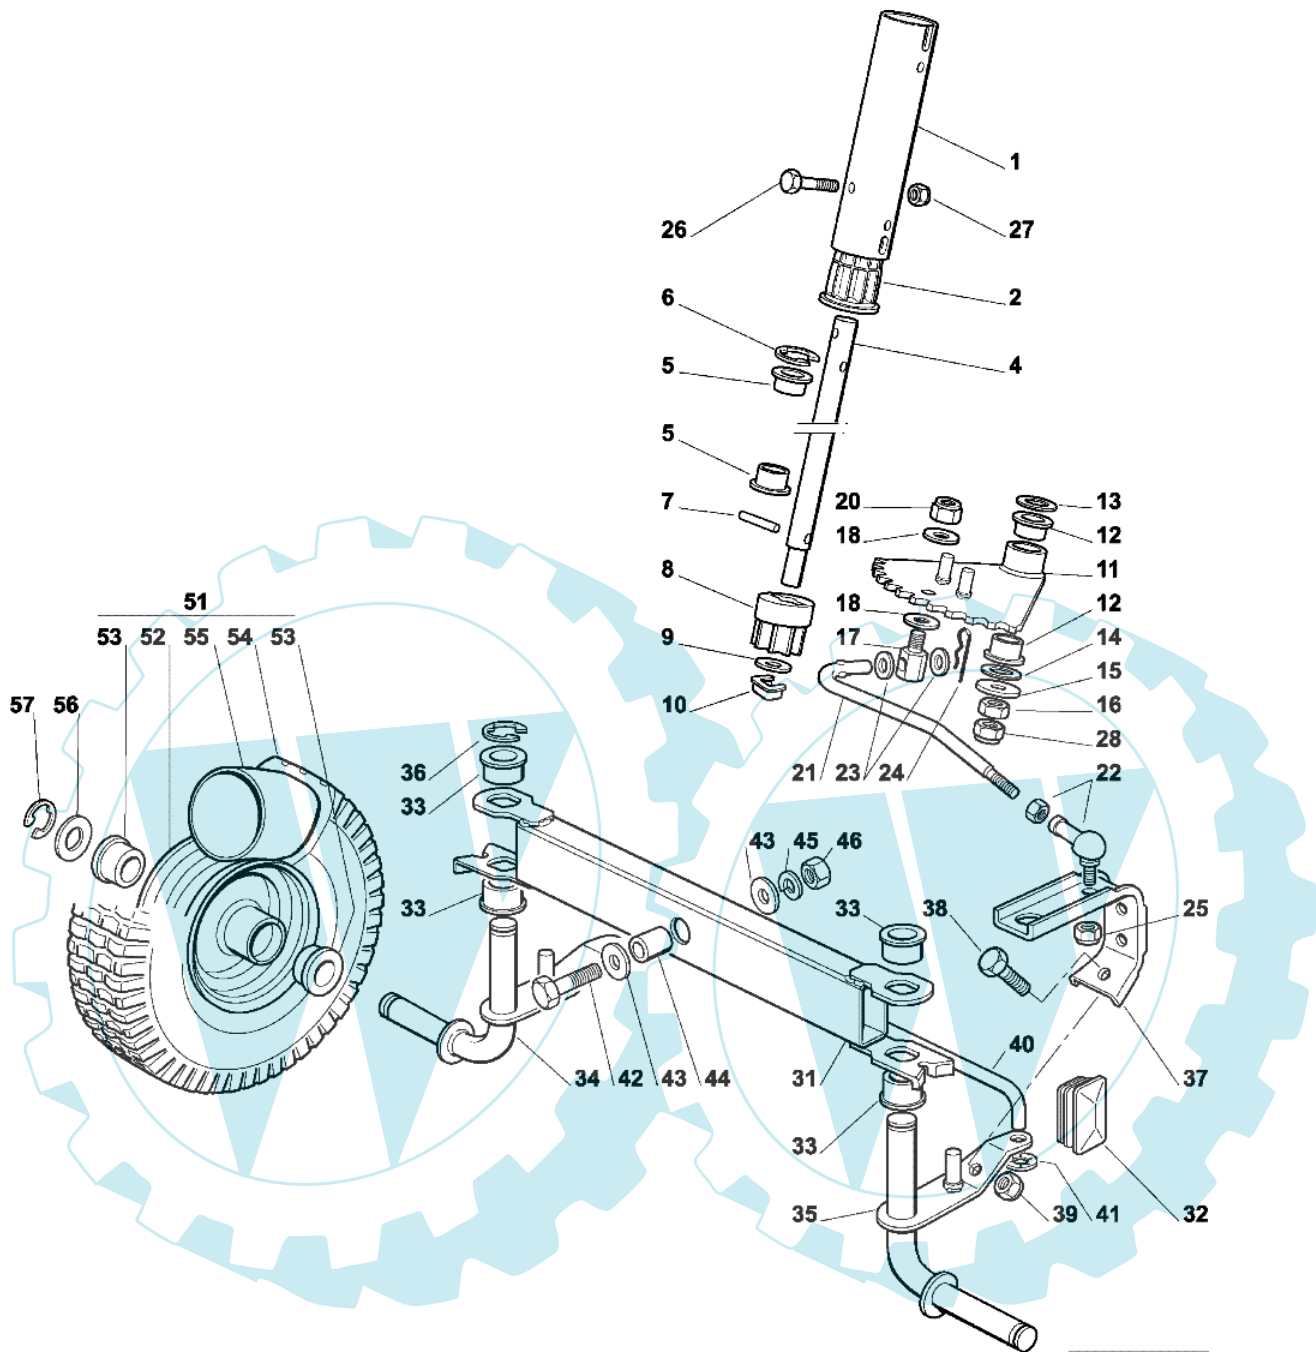

OM 63C/6,5M Cat. 2004 - Lenkgetriebe

Bild Nr.	Anz.	Teilenummer	Beschreibung	Technische Nachricht
1	1	G27340305E0	Verlaengerung	
2	1	G27047005E1	Buchse	
4	1	G27520052E0	Spurstange	
5	2	G27047004E0	Buchse	
6	1	G12001010E0	Ring	
7	1	G12622650E0	Stift	
8	1	G27570050E0	Ritzel	
9	1	G12521370E0	Scheibe	
10	1	G12436030E0	Platte	
11	1	G8473553E1	Rand	
12	2	G27047004E0	Buchse	
13	1	G27670054E0	Scheibe	
14	1	G22672152E0	Scheibe	
15	1	G12523060E0	Scheibe	
16	1	G12293200E0	Mutter	
17	1	G25510056E0	Stift	
18	2	G25670008E1	Scheibe	
20	1	G12156602E0	Mutter	
21	1	G27034066E2	Stange	
22	1	G22746601E0	Gelenk	
23	2	G25670008E1	Scheibe	
24	1	G24487998E0	Federstecker	
25	1	G12155000E0	Mutter	
26	2	G12689515E0	Schraube	
27	2	G12154510E0	Mutter	
28	1	G12155000E0	Mutter	
31	1	G84034059E0	Vorspann	
32	2	G18737852E0	Stopfen	
33	4	G27047004E0	Buchse	
34	1	G84230405E0	Achsschenkel	
35	1	G84230407E0	Achsschenkel	
36	1	G12000970E0	Sprengring	
37	1	G27787041E0	Halter	
38	1	G12793102E0	Schraube	
39	1	G12155000E0	Mutter	
40	1	G27840051E0	Spannstange	
41	2	G12604899E0	Ring	
42	1	G12692695E0	Schraube	
43	2	G12523100E0	Scheibe	
44	1	G25160016E0	Distanzstück	
45	1	G12587100E0	Scheibe	
46	1	G12295300E0	Mutter	
51	2	G84680056E0	Rad	
52	1	G84044002E0	Vorderrad felger	
53	4	G27045070E0	Buchse	
54	1	G27590054E0	Reifen	
55	1	G27590056E0	Reifenschlauch	
56	2	G12521390E0	Scheibe	
57	2	G12000970E0	Sprengring	