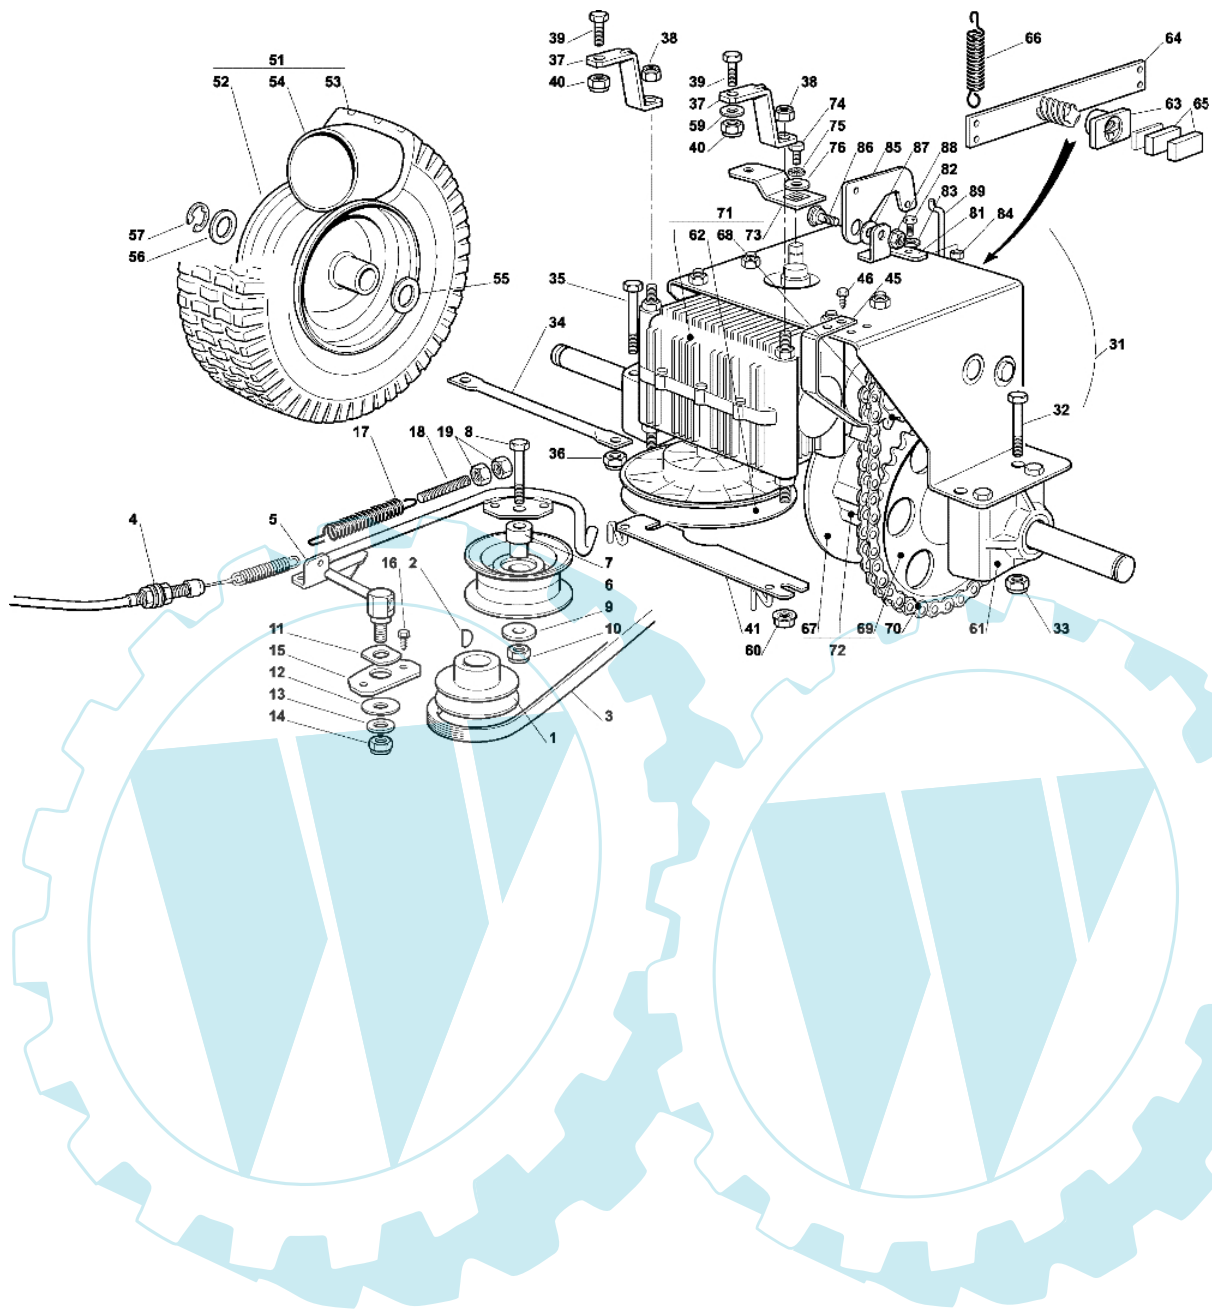

OM 63C/6,5M Cat. 2004 - Getriebe

Bild Nr.	Anz.	Teilenummer	Beschreibung	Technische Nachricht
1	1	G27604006E2	Riemenscheibe	
2	1	G12139100E0	Keil	
3	1	G35061406E0	Riemen	
4	1	G84207103E2	Kabel	
5	1	G84317077E0	Hebel	
6	1	G27604007E0	Riemenscheibe	
7	1	G27047007E0	Buchse	
8	1	G12691200E0	Schraube	
9	1	G12523060E0	Scheibe	
10	1	G12155000E0	Mutter	
11	1	G27670054E0	Scheibe	
12	1	G12523070E0	Scheibe	
13	1	G25670011E0	Scheibe	
14	1	G12155000E0	Mutter	
15	1	G27546029E0	Platte	
16	1	G12735121E0	Schraube	
17	1	G25430219E0	Feder	
18	1	G25840005E0	Spannstange	
19	1	G12293200E0	Mutter	
31	1	G18400970E1	Antriebsgehäuse	
32	1	G12692050E0	Schraube	
33	1	G12154210E1	Mutter	
34	1	G27840053E0	Verstaerkung	
35	1	G25943001E0	Schraube	
36	1	G12155000E0	Mutter	
37	1	G27650119E0	Verstaerkung	
38	1	G12155000E0	Mutter	
39	1	G12793701E0	Schraube	
40	1	G12293201E0	Mutter	
41	1	G84250051E0	Riemenfuehrung	
45	1	G84394830E0	Feder	
46	1	G12735104E0	Schraube	
51	1	G84680057E0	Rad	
52	1	G84044001E0	Vorderrad felger	
53	1	G27590055E0	Rad	
54	1	G27590057E0	Reifenschlauch	
55	1	G12521410E0	Scheibe	
56	1	G25670005E1	Scheibe	
57	1	G12001010E0	Ring	
59	1	G12523070E0	Scheibe	
60	1	G12293201E0	Mutter	
61	1	G19700056E0	Buchse	
62	1	G19700050E0	Riemenscheibe	
63	1	G19700051E0	Muttergewinde	
64	1	G19700053E0	Hebel	
65	1	G19700052E0	Vergaserdekel	
66	1	G19700048E0	Feder	
67	1	G19700054E0	Schneidblatt	
68	1	G19700049E0	Ritzel	
69	1	G19700055E0	Ritzel	
70	1	G19700047E0	Kette	
71	1	G18400972E0	Getriebe	
72	1	G18400971E0	Differential	
73	1	G27315105E0	Hebel	
74	1	G12791011E0	Schraube	
75	1	G12540040E0	Scheibe	
76	1	G22680009E0	Scheibe	
81	1	G27753079E0	Winkel	
82	1	G12791200E0	Schraube	
83	1	G12523040E0	Scheibe	
84	1	G12292102E0	Mutter	
85	1	G27772145E0	Bride	
86	1	G22524970E2	Stift	
87	1	G25670011E0	Scheibe	
88	1	G12154210E1	Mutter	
89	1	G27034076E0	Stange	