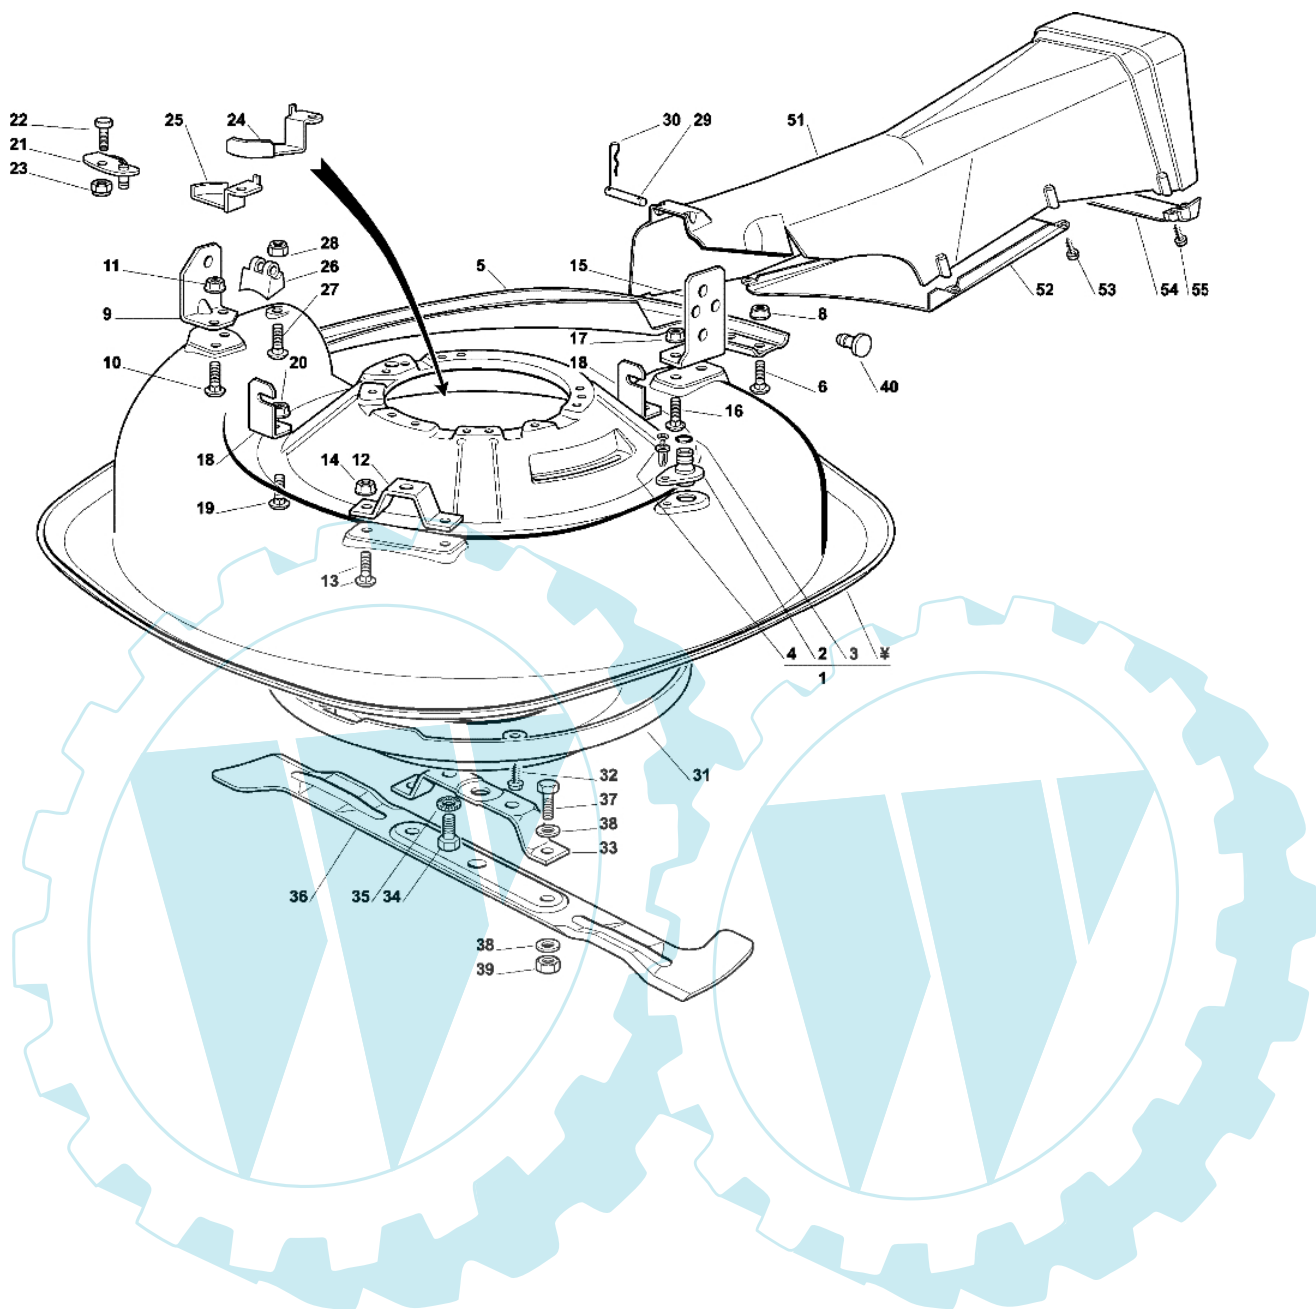

OM 63C/6,5M Cat. 2004 - Schneidwerkzeug (1)

Bild Nr.	Anz.	Teilenummer	Beschreibung	Technische Nachricht
1	1	G27487001E0	Kupplungsblock	
2	1	G12791200E0	Schraube	
3	1	G12154510E0	Mutter	
4	1	G27510107E0	Stift	
5	1	G25670011E0	Scheibe	
6	1	G22672152E0	Scheibe	
7	1	G12155000E0	Mutter	
8	1	G84317073E01	Hebel	
9	1	G21660100E0	Scheibe	
10	1	G24487998E0	Federstecker	
12	1	G12789020E0	Schraube	
13	1	G12154330E0	Mutter	
14	1	G84317079E0	Hebel	
15	1	G25394510E0	Griff	
16	1	G84207104E1	Kabel	
17	1	G18399065E1	Kupplung	
18	1	G27430579E0	Feder	
19	1	G22450110E0	Feder	
20	1	G12735460E0	Schraube	
21	1	G18399066E1	Mechanische kupp	

OM 63C/6,5M Cat. 2004 - Schneidwerkzeug (2)

Bild Nr.	Anz.	Teilenummer	Beschreibung	Technische Nachricht
1	1	G84564095E0	Deck	
2	1	G25033060E0	Verbindung	
3	1	G19035000E0	O-ring	
4	1	G12500030E0	Niete	
5	1	G84650103E0	Verstaerkung	
6	1	G12815200E0	Schraube	
8	1	G12292102E0	Mutter	
9	1	G27772119E0	Bride	
10	1	G12818690E0	Schraube	
11	1	G12293201E0	Mutter	
12	1	G27772133E0	Bride	
13	1	G12818690E0	Schraube	
14	1	G12293201E0	Mutter	
15	1	G27772127E1	Bride	
16	1	G12818690E0	Schraube	
17	1	G12293201E0	Mutter	
18	1	G27753071E0	Winkel	
19	1	G12818690E0	Schraube	
20	1	G12293201E0	Mutter	
21	1	G84545063E0	Platte	
22	1	G12792611E0	Schraube	
23	1	G12155000E0	Mutter	
24	1	G27546041E0	Platte	
25	1	G27546043E0	Platte	
26	1	G27230200E2	Haken	
27	1	G12815210E0	Schraube	
28	1	G12154510E0	Mutter	
29	1	G27510097E1	Stift	
30	1	G24487997E0	Federstecker	
31	1	G27600122E0	Schultz	
32	1	G12728530E0	Schraube	
33	1	G27787045E1	Halter	
34	1	G12794110E0	Schraube	
35	1	G12540070E0	Scheibe	
36	1	G84109504E0	Blatt	
37	1	G12793102E0	Schraube	
38	1	G12523060E0	Scheibe	
39	1	G12155010E0	Mutter	
40	1	G27275000E0	Gummi	
51	1	G27107502E0	Gehaese	
52	1	G27140053E0	Deflektor	
53	1	G12735402E0	Schraube	
54	1	G27650120E0	Verstaerkung	
55	1	G12735410E0	Schraube	