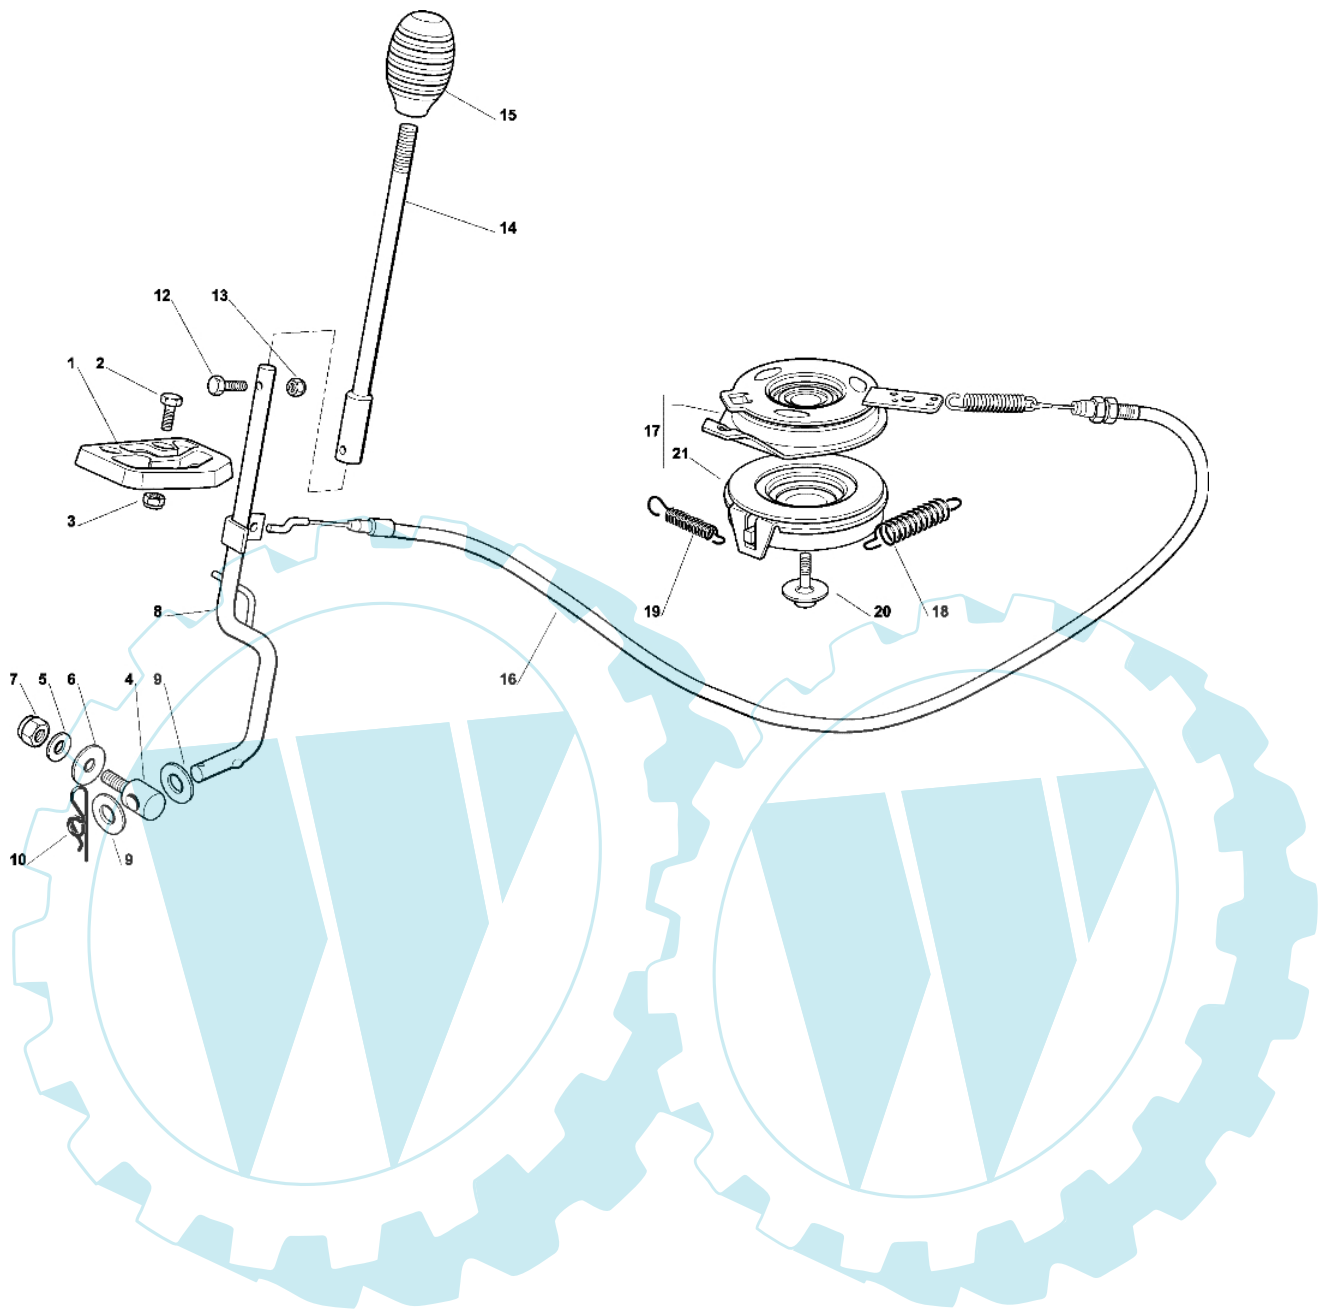

OM 63C/6,5M Cat. 2004 - Bremse und wechsel antrieb

Bild Nr.	Anz.	Teilenummer	Beschreibung	Technische Nachricht
1	1	G27500051E0	Fusshebel	
2	1	G27670054E0	Scheibe	
3	1	G12521350E0	Scheibe	
4	1	G12154210E1	Mutter	
5	1	G84503005E0	Fusshebel	
6	1	G12791200E0	Schraube	
7	1	G25110269E0	Buegeldeckel	
8	1	G84207105E0	Kabel	
9	1	G27034064E0	Stange	
10	1	G27395050E1	Griff	
11	1	G25670011E0	Scheibe	
12	1	G12155000E0	Mutter	
13	1	G27430564E0	Feder	
14	1	G12292102E0	Mutter	
15	1	G27670055E0	Scheibe	
16	1	G12523060E0	Scheibe	
31	1	G84001021E0	Achsschenkel	
32	1	G27546015E1	Platte	
33	1	G127926000E0	Schraube	
34	1	G84317071E0	Hebel	
35	1	G27430570E1	Feder	
36	1	G12674700E0	Schraube	
37	1	G12154510E0	Mutter	
38	1	G25394510E0	Griff	
39	1	G27034063E0	Stange	
40	1	G22746601E0	Gelenk	
41	1	G12155000E0	Mutter	
42	1	G24487997E0	Federstecker	
43	1	G25670011E0	Scheibe	

OM 63C/6,5M Cat. 2004 - Schneidwerkzeug (1)

Bild Nr.	Anz.	Teilenummer	Beschreibung	Technische Nachricht
1	1	G27487001E0	Kupplungsblock	
2	1	G12791200E0	Schraube	
3	1	G12154510E0	Mutter	
4	1	G27510107E0	Stift	
5	1	G25670011E0	Scheibe	
6	1	G22672152E0	Scheibe	
7	1	G12155000E0	Mutter	
8	1	G84317073E01	Hebel	
9	1	G21660100E0	Scheibe	
10	1	G24487998E0	Federstecker	
12	1	G12789020E0	Schraube	
13	1	G12154330E0	Mutter	
14	1	G84317079E0	Hebel	
15	1	G25394510E0	Griff	
16	1	G84207104E1	Kabel	
17	1	G18399065E1	Kupplung	
18	1	G27430579E0	Feder	
19	1	G22450110E0	Feder	
20	1	G12735460E0	Schraube	
21	1	G18399066E1	Mechanische kupp	