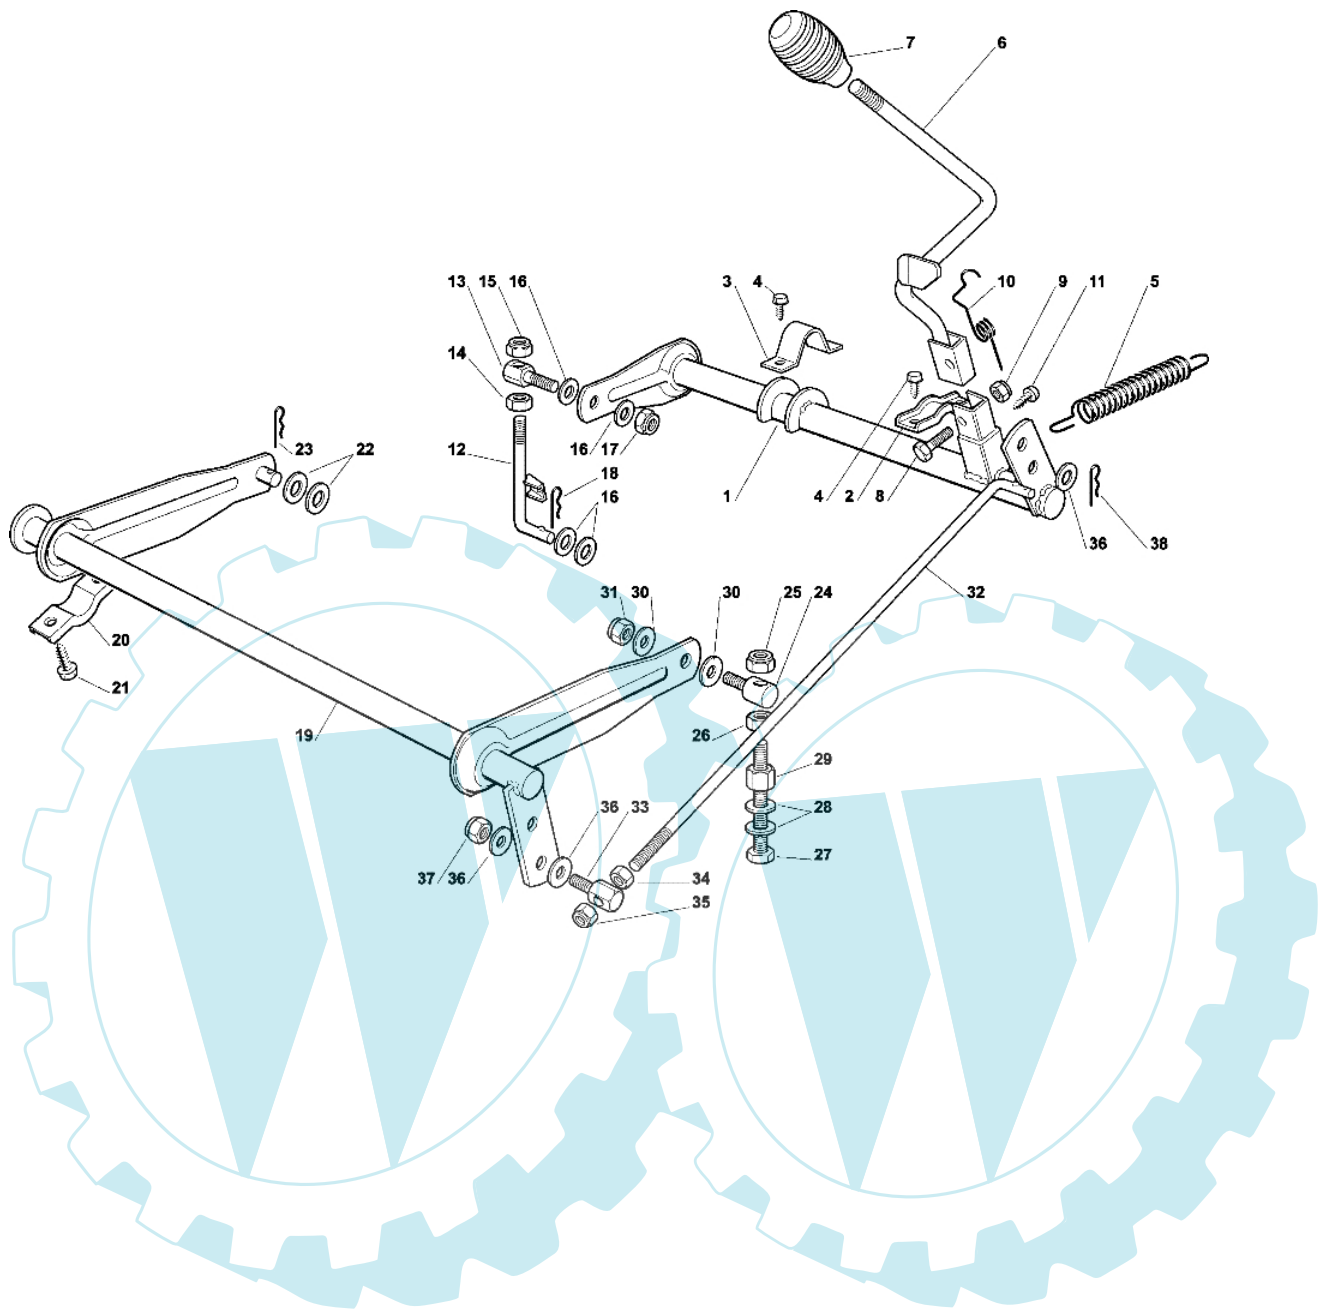

OM 63C/6,5M Cat. 2004 - Schneidwerkzeug aufhebesatz

Bild Nr.	Anz.	Teilenummer	Beschreibung	Technische Nachricht
1	1	G84001017E0	Achsschenkel	
2	1	G27546015E1	Platte	
3	1	G25547037E1	Platte	
4	1	G127926000E0	Schraube	
5	1	G27430568E0	Feder	
6	1	G84317075E0	Hebel	
7	1	G25394510E0	Griff	
8	1	G12674700E0	Schraube	
9	1	G12154510E0	Mutter	
10	1	G27430574E0	Feder	
11	1	G127926000E0	Schraube	
12	1	G84002073E0	Stange	
13	1	G25510056E0	Stift	
14	1	G12295200E0	Mutter	
15	1	G12156602E0	Mutter	
16	1	G25670008E1	Scheibe	
17	1	G12156602E0	Mutter	
18	1	G24487997E0	Federstecker	
19	1	G84001019E0	Achsschenkel	
20	1	G27546015E1	Platte	
21	1	G12731350E0	Schraube	
22	1	G25670008E1	Scheibe	
23	1	G24487997E0	Federstecker	
24	1	G25510007E1	Stift	
25	1	G12156602E0	Mutter	
26	1	G12295200E0	Mutter	
27	1	G12794970E0	Schraube	
28	1	G12521360E0	Scheibe	
29	1	G12154250E0	Mutter	
30	1	G25670008E1	Scheibe	
31	1	G12156602E0	Mutter	
32	1	G27034065E0	Stange	
33	1	G25510040E1	Stift	
34	1	G12293200E0	Mutter	
35	1	G12155000E0	Mutter	
36	1	G25670011E0	Scheibe	
37	1	G12155000E0	Mutter	
38	1	G24487997E0	Federstecker	

OM 63C/6,5M Cat. 2004 - Schneidwerkzeug (1)

Bild Nr.	Anz.	Teilenummer	Beschreibung	Technische Nachricht
1	1	G27487001E0	Kupplungsblock	
2	1	G12791200E0	Schraube	
3	1	G12154510E0	Mutter	
4	1	G27510107E0	Stift	
5	1	G25670011E0	Scheibe	
6	1	G22672152E0	Scheibe	
7	1	G12155000E0	Mutter	
8	1	G84317073E01	Hebel	
9	1	G21660100E0	Scheibe	
10	1	G24487998E0	Federstecker	
12	1	G12789020E0	Schraube	
13	1	G12154330E0	Mutter	
14	1	G84317079E0	Hebel	
15	1	G25394510E0	Griff	
16	1	G84207104E1	Kabel	
17	1	G18399065E1	Kupplung	
18	1	G27430579E0	Feder	
19	1	G22450110E0	Feder	
20	1	G12735460E0	Schraube	
21	1	G18399066E1	Mechanische kupp	