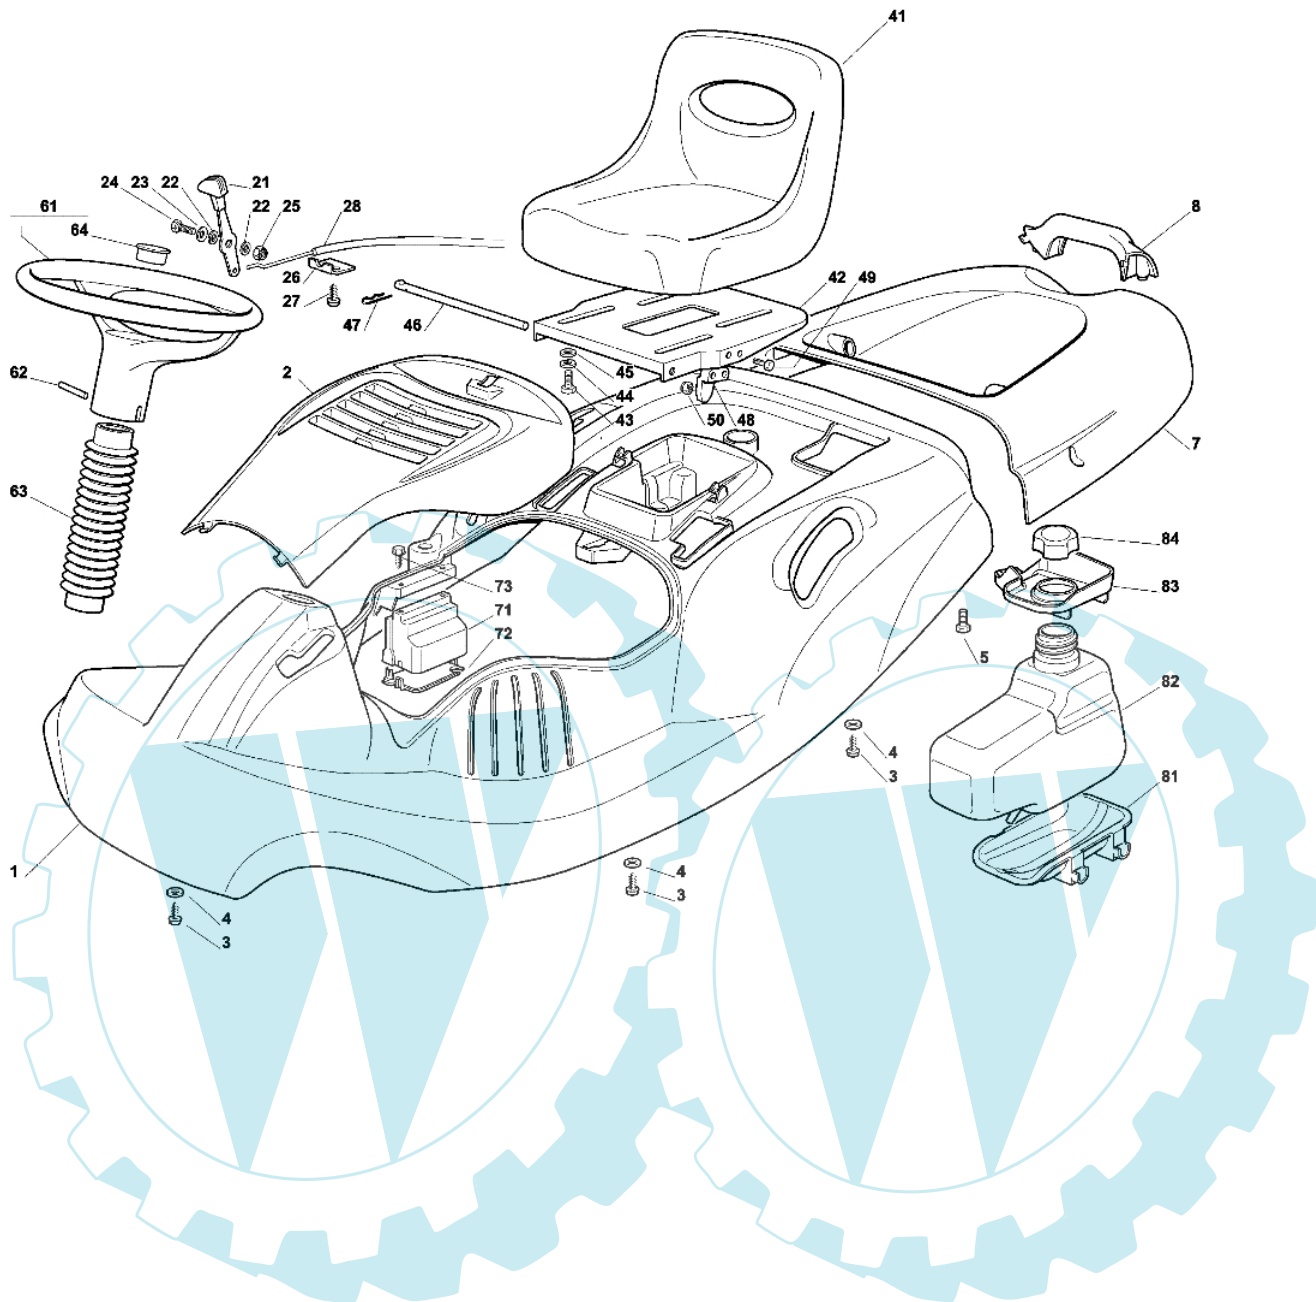

OM 63C/6,5M Cat. 2004 - Karrosserie

Bild Nr.	Anz.	Teilenummer	Beschreibung	Technische Nachricht
1	1	G27110375E1	Deckung	
2	1	G27110376E1	Deckung	
3	1	G12735410E0	Schraube	
4	1	G12523040E0	Scheibe	
5	1	G12735402E0	Schraube	
7	1	G27110377E1	Deckung	
8	1	G27394000E0	Griff	
21	1	G81007280E2	Gashebel	
22	1	G12523040E0	Scheibe	
23	1	G12530060E0	Scheibe	
24	1	G12791500E0	Schraube	
25	1	G12154510E0	Mutter	
26	1	G22981467E0	Platte	
27	1	G12735105E0	Schraube	
28	1	G84000252E0	Kabel	
41	1	G25722453E1	Sitz	
42	1	G27546039E1	Halter	
43	1	G12793101E0	Schraube	
44	1	G12583500E0	Scheibe	
45	1	G12523060E0	Scheibe	
46	1	G27864052E0	Stift	
47	1	G24487997E0	Federstecker	
48	1	G27063021E1	Nocken	
49	1	G12789100E0	Schraube	
50	1	G12154330E0	Mutter	
61	1	G27961230E0	Lenkrad	
62	1	G12620305E0	Stift	
63	1	G27600114E1	Schultz	
64	1	G25120230E0	Stopfen	
71	1	G27600119E0	Schultz	
72	1	G27600118E0	Schultz	
73	1	G12727810E0	Schraube	
81	1	G27787057E0	Halter	
82	1	G27733002E1	Tank	
83	1	G27600113E0	Schultz	
84	1	G27790000E0	Stopfen	